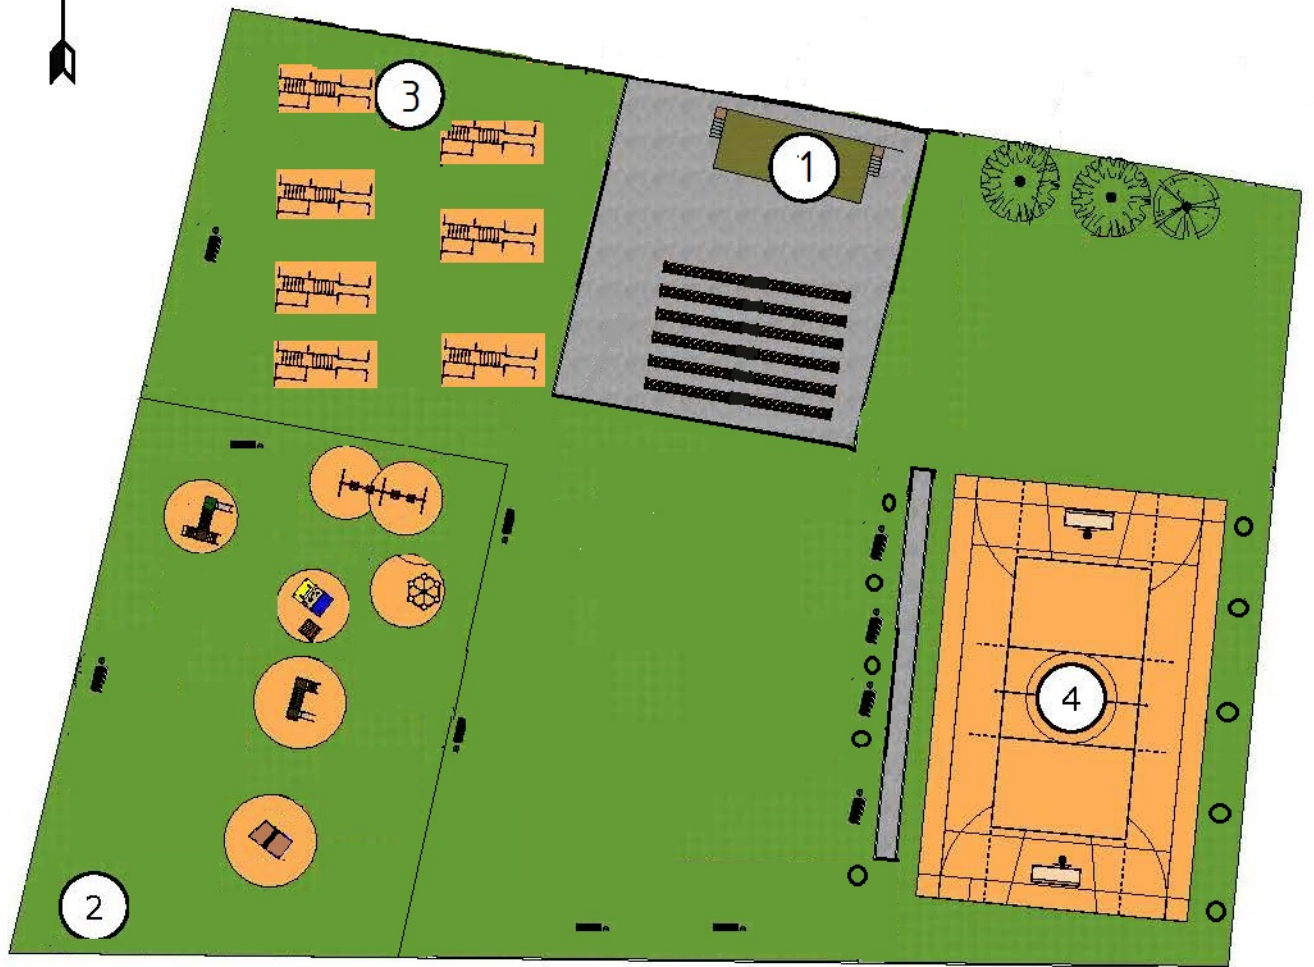

КОМФОРТНАЯ
ГОРОДСКАЯ СРЕДА

Дизайн проект Городская среда

Адрес: РБ, Абзелиловский район, с. Янгельское, ул. Ленина, д.16

ЗЕМЛЕМЕР

№86-06-18

Проектируемая территория

				08.06.2018
Изм.	Лист	№ докум.	Подп.	Дата

Ситуационный план

Лист

2

Условные обозначения

 Озеленение

 Спортивные площадки

 Деревья и кустарники

-  1 Сцена
-  2 Детская игровая площадка
-  3 площадка с тренажерами
-  4 Игровая спортивная площадка

Изм.	Лист	№ докум.	Подп.	Дата
				08.06.2018

Схема планировочной организации парковой территории

Лист

3

Условные обозначения

-  Место размещения скамеек
-  Место размещения мусорных ящиков
-  Место размещения фонарей