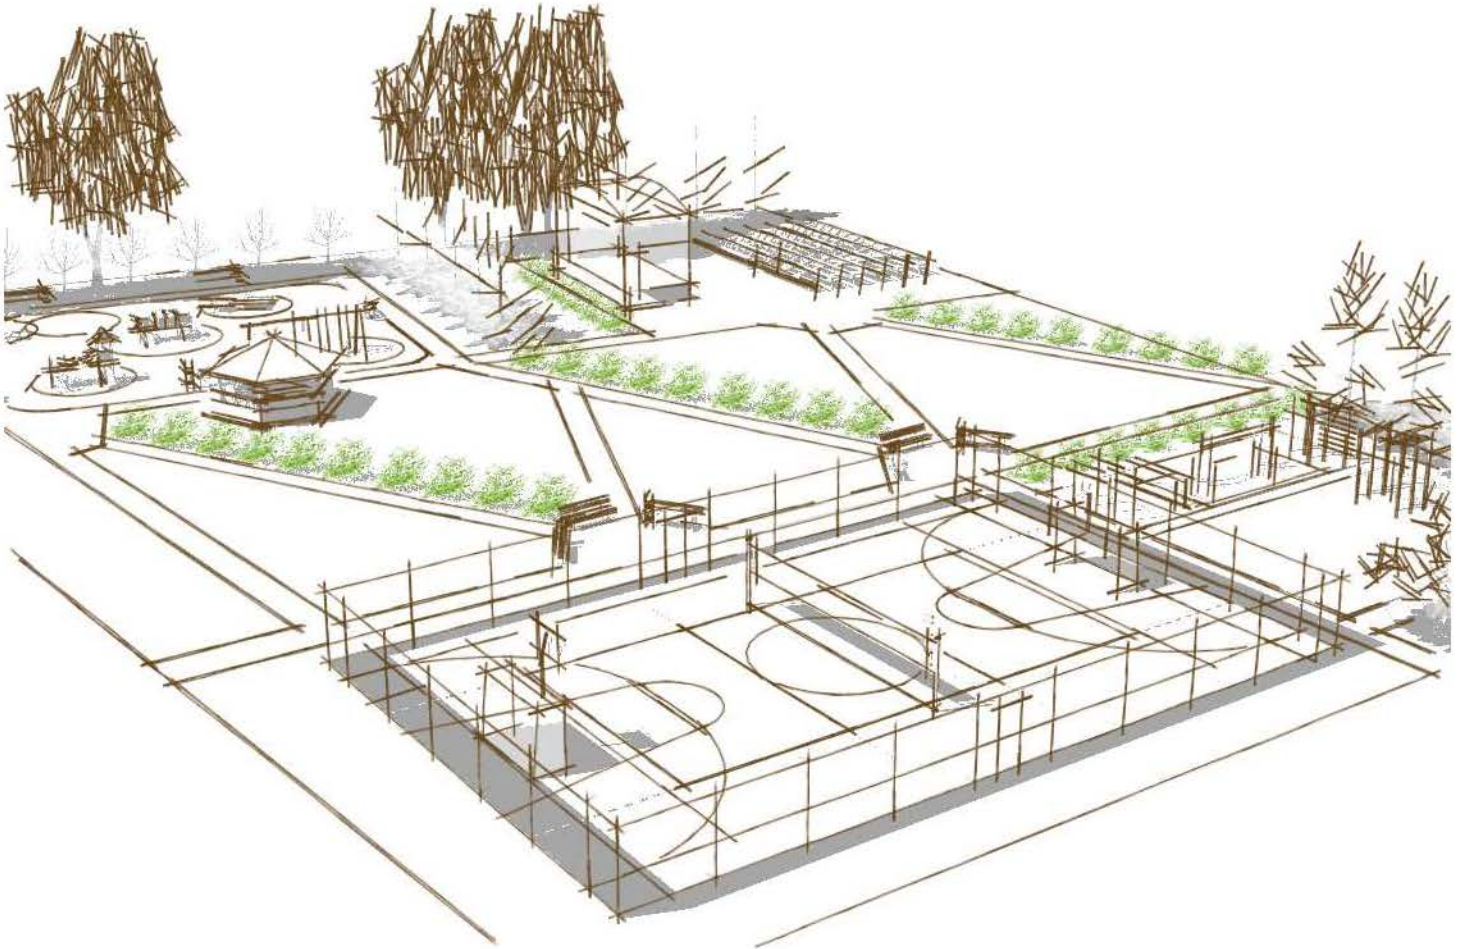

КОМФОРТНАЯ
ГОРОДСКАЯ СРЕДА

Дизайн проект Городская среда

Адрес: РБ, Абзелиловский район, с. Янгельское, ул. Ленина, д.16

ЗЕМЛЕМЕР

№86-06-18

Проектируемая территория

				08.06.2018
Изм.	Лист	№ докум.	Подп.	Дата

Ситуационный план

Лист

2

Условные обозначения

 Озеленение

 Спортивные площадки

 Деревья и кустарники

-  1 Сцена
-  2 Детская игровая площадка
-  3 площадка с тренажерами
-  4 Игровая спортивная площадка

Поз.	Наименование	Тип	Кол-во, шт
7	Детский игровой комплекс 2		1
8	Площадка для мини-футбола, баскетбола		1
9	Лаз "Петух с крыльями":		1
10	Спортивные тренажеры		7
11	Песочница		1

					08.06.2018
Изм.	Лист	№ докум.	Подп.	Дата	