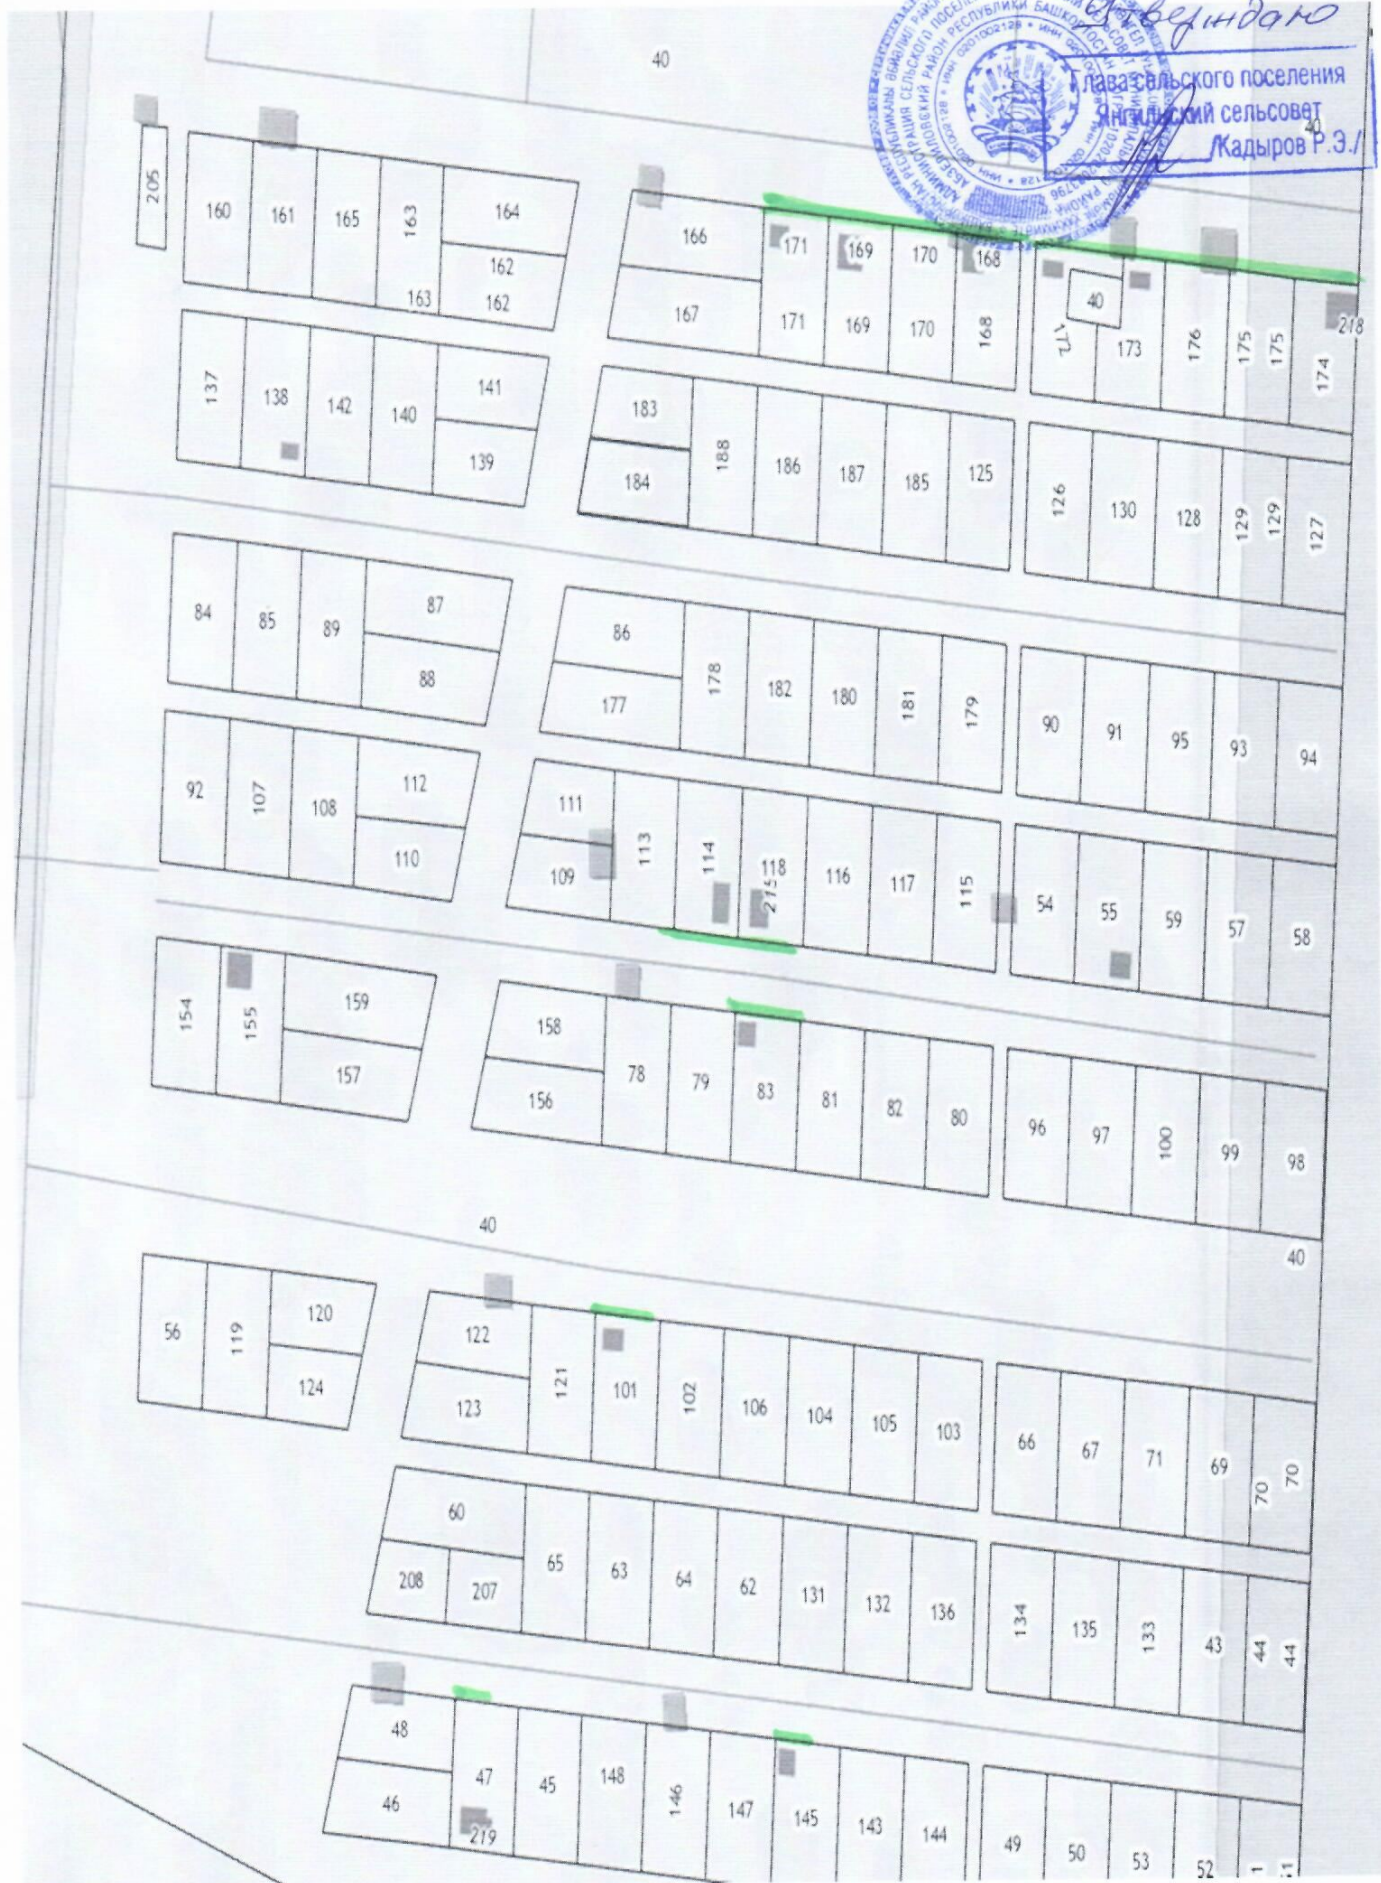

Границы прилегающих территорий с. Янгельское